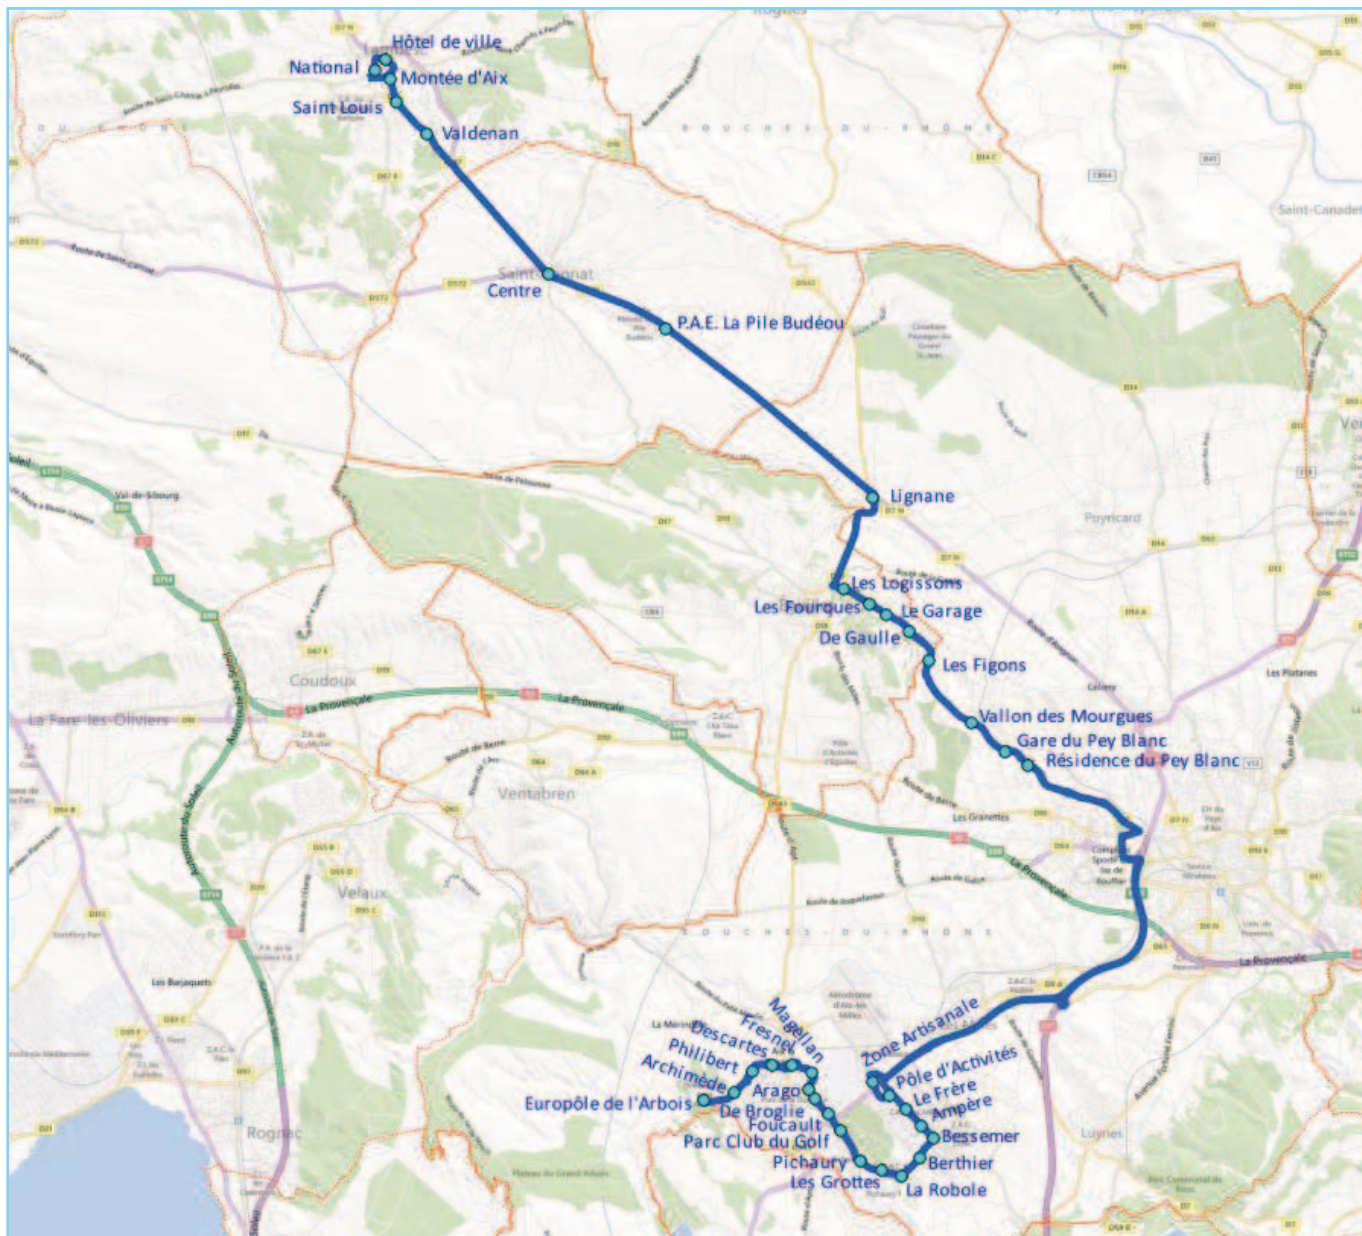

# L241

Lambesc

Saint-Cannat

Eguilles

Pôle d'Activités  
d'Aix -les Milles

« Se déplacer en toute liberté »

	LU au VE	LU au VE
<b>LAMBESC</b>		
Hôtel de Ville	6:45	7:35
Montée d'Aix	6:47	7:37
Saint Louis	6:47	7:37
<b>SAINT CANNAT</b>		
Centre	6:55	7:45
PAE de la Pile Budéou	6:58	7:48
<b>AIX-EN-PROVENCE</b>		
Lignane	7:00	7:50
Les Logissons	7:02	7:52
Les Figons	7:05	7:55
Résidence du Pey Blanc	7:08	7:58
<b>POLE D'ACTIVITES D'AIX LES MILLES</b>		
Pôle d'Activités	7:25	8:15
Ampère	7:27	8:17
Berthier	7:29	8:19
La Robole	7:30	8:20
Parc du Golf	7:31	8:21
Arago	7:33	8:23
Fresnel	7:35	8:25
Europole de l'Arbois	7:40	8:30

## >> Dépositaires

- Aix - Gare Routière d'Aix - Avenue de l'Europe
- Eguelles - Coin Presse - Avenue des anciens combattants
- Lambesc
  - > Tabac Presse Loto - 1 rue grande
  - > Tabac Presse Quadrifolio - Ccial Le Calypso
- St Cannat - Tabac Presse Loto - 2 ,place de la République